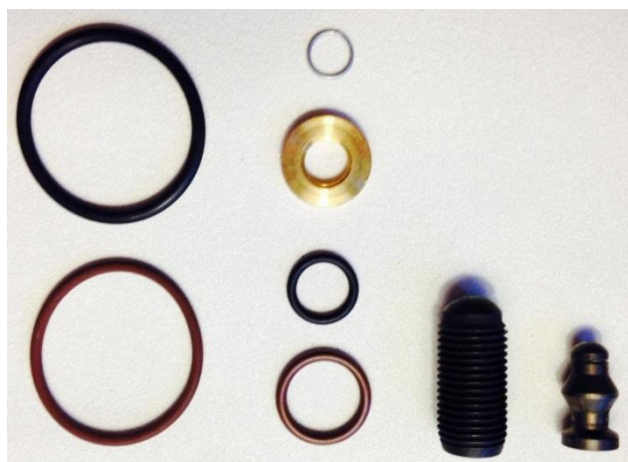

Das Original

TSI 13/2013

Kit guarnizioni, Iniettore

Audi | Ford | Seat Škoda | Volkswagen

Montaggio istruzione!

 900.650