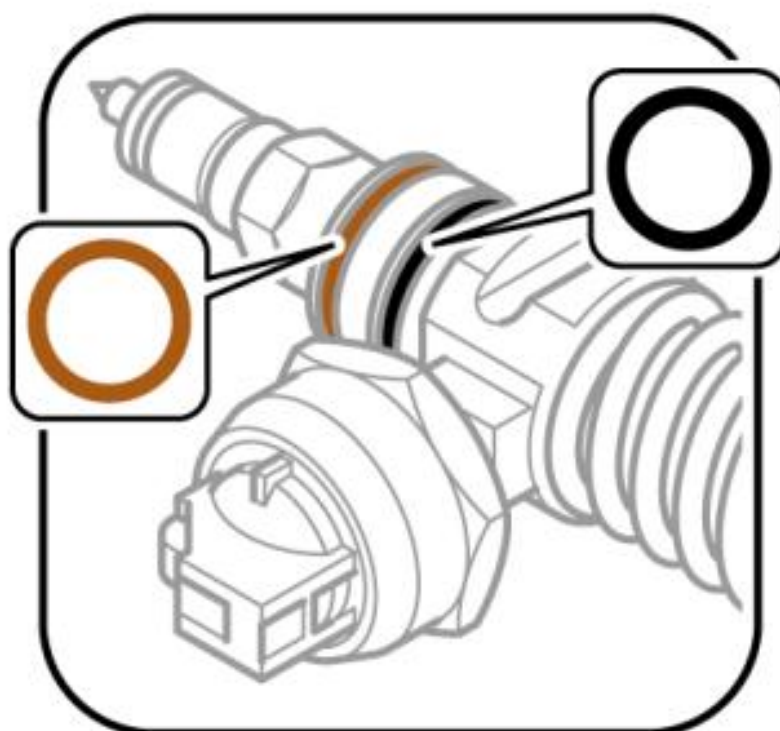

Das Original

TSI 13/2013

Kit guarnizioni, Iniettore

Audi | Ford | Seat Škoda | Volkswagen

Montaggio istruzione!

 900.650